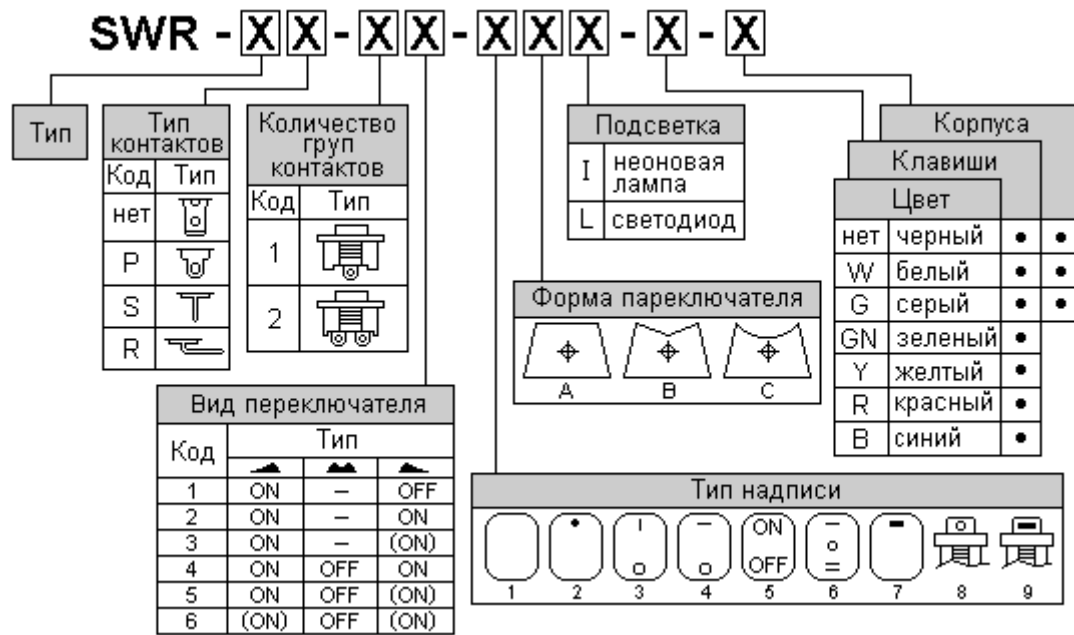

Серия SWR
Обозначение

SWR-151-21-2CI-R
