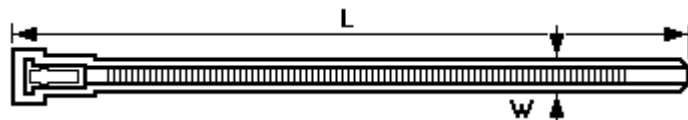

Стяжки для кабеля
Обозначение
ССХ - Х

Тип							Длина в мм
CV	TV	HV	MCV	PCV	TCV	RCV	75 - 550

Стяжки для кабеля
Основные характеристики:

Материал	корпуса	нейлон 66
Допустимые	температуры	-40 - + 80°C

СССВ

Наименование	L, мм	W, мм	Диаметр обхвата, мм
СССВ-075	75	2.4	18
СССВ-100	100	2.5	25
СССВ-150	150	3.6	39
СССВ-200	200	4.6	55
СССВ-250	250	4.8	74
СССВ-340	340	7.6	99
СССВ-550	550	8.0	166

ССМСВ

Наименование	L, мм	W, мм	Диаметр обхвата, мм	Рзмер маркера, мм
ССМСВ-100	100	2.5	25	25x8
ССМСВ-200	200	2.5	50	28x13

ССТСВ

Наименование	L, мм	W, мм	Диаметр обхвата, мм
ССТСВ-155	155	3,7	40,0

CCPCV

Наименование	L, мм	W, мм	Диаметр обхвата, мм
CCPCV-155	155	3.5	40

CCRCV

Наименование	L, мм	W, мм	Диаметр обхвата, мм
CCRCV-100	100	3.6	25
CCRCV-150	150	4.7	39
CCRCV-200	200	4.7	55

CCHV

Наименование	L, мм	W, мм	Диаметр обхвата, мм
CCHV-125	125	7.6	30
CCHV-200	200	7.6	35
CCHV-300	300	7.6	50