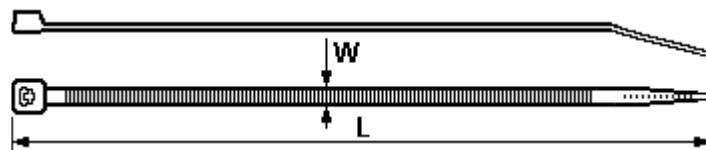

Стяжки для кабеля
Обозначение
ССХ - Х

Тип							Длина в мм
CV	TV	HV	MCV	PCV	TCV	RCV	75 - 550

Стяжки для кабеля
Основные характеристики:

Материал	корпуса	нейлон 66
Допустимые	температуры	-40 - + 80°C

СССВ

Наименование	L, мм	W, мм	Диаметр обхвата, мм
СССВ-075	75	2.4	18
СССВ-100	100	2.5	25
СССВ-150	150	3.6	39
СССВ-200	200	4.6	55
СССВ-250	250	4.8	74
СССВ-340	340	7.6	99
СССВ-550	550	8.0	166

ССМСВ

Наименование	L, мм	W, мм	Диаметр обхвата, мм	Рзмер маркера, мм
ССМСВ-100	100	2.5	25	25x8
ССМСВ-200	200	2.5	50	28x13

ССТСВ

Наименование	L, мм	W, мм	Диаметр обхвата, мм
ССТСВ-155	155	3,7	40,0

CCPCV

Наименование	L, мм	W, мм	Диаметр обхвата, мм
CCPCV-155	155	3.5	40

CCRCV

Наименование	L, мм	W, мм	Диаметр обхвата, мм
CCRCV-100	100	3.6	25
CCRCV-150	150	4.7	39
CCRCV-200	200	4.7	55

CCHV

Наименование	L, мм	W, мм	Диаметр обхвата, мм
CCHV-125	125	7.6	30
CCHV-200	200	7.6	35
CCHV-300	300	7.6	50