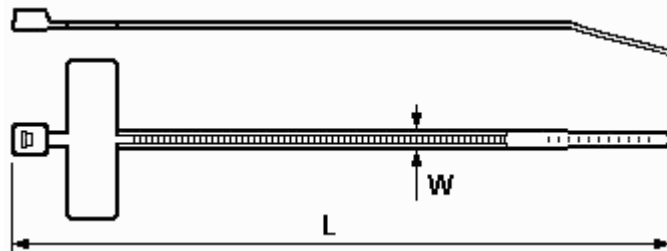

Стяжки для кабеля
Обозначение
ССХ - Х

Тип							Длина в мм
CV	TV	HV	MCV	PCV	TCV	RCV	75 - 550

Стяжки для кабеля
Основные характеристики:

Материал	корпуса	нейлон 66
Допустимые	температуры	-40 - + 80°C

СССВ

Наименование	L, мм	W, мм	Диаметр обхвата, мм
СССВ-075	75	2.4	18
СССВ-100	100	2.5	25
СССВ-150	150	3.6	39
СССВ-200	200	4.6	55
СССВ-250	250	4.8	74
СССВ-340	340	7.6	99
СССВ-550	550	8.0	166

ССМСВ

Наименование	L, мм	W, мм	Диаметр обхвата, мм	Рзмер маркера, мм
ССМСВ-100	100	2.5	25	25x8
ССМСВ-200	200	2.5	50	28x13

ССТСВ

Наименование	L, мм	W, мм	Диаметр обхвата, мм
ССТСВ-155	155	3,7	40,0

CCPCV

Наименование	L, мм	W, мм	Диаметр обхвата, мм
CCPCV-155	155	3.5	40

CCRCV

Наименование	L, мм	W, мм	Диаметр обхвата, мм
CCRCV-100	100	3.6	25
CCRCV-150	150	4.7	39
CCRCV-200	200	4.7	55

CCHV

Наименование	L, мм	W, мм	Диаметр обхвата, мм
CCHV-125	125	7.6	30
CCHV-200	200	7.6	35
CCHV-300	300	7.6	50

CCTV

Наименование, li9	L, мм	Диаметр обхвата, мм
CCTV-100	100	25
CCTV-150	150	39