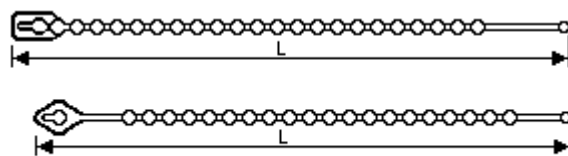

CCTV

Наименование, li9	L, мм	Диаметр обхвата, мм
CCTV-100	100	25
CCTV-150	150	39