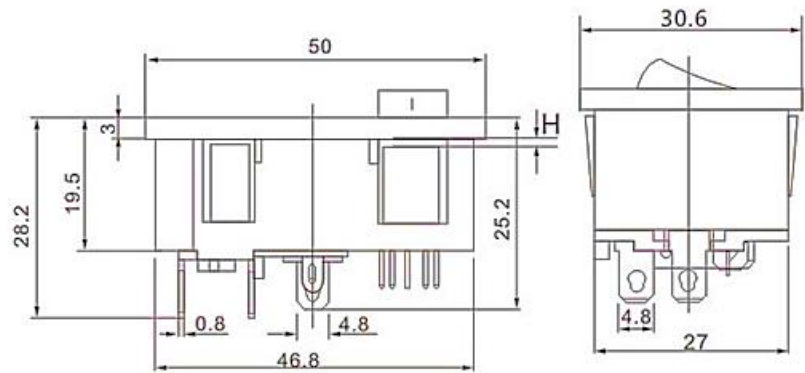

Серия AS**AS-10****Вилка на блок с выключателем**

H=1mm,1.5mm,2mm